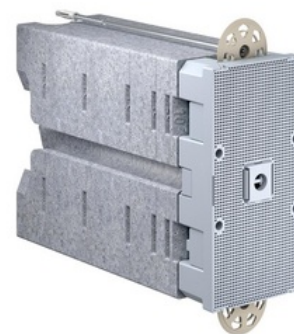

Systemová přístrojová deska tloušťa izolace 240-310 mm, do zateplení

Objednací kód: KA-9966.22

Materiál: **Plast**
Upevňovací plocha: **Ostatní**

Síla izolace od / do: **240**
S plnicí izolační hmotou: **Ne**