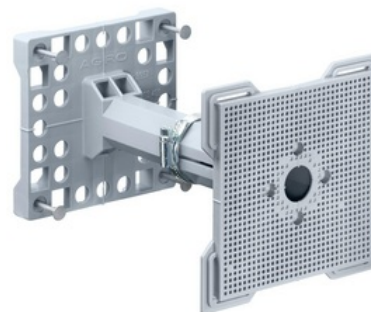

## Teleskopická podpěra pro instalaci ,do betonu

**Objednací kód: KA-9957**

Vhodné pro vestavné instalační krabice: **Ano**  
Typ příslušenství: **Ostatní**

Vhodné pro centrální rozvodnou skříň: **Ano**

---