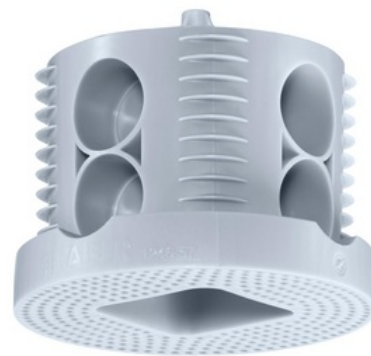

## Stropní krytka pro upevnění světla, do betonu

**Objednací kód: KA-9955**

Typ kabelu: **Trubka**  
Se samolepící fólií 3M: **Ne**  
S hákovým šroubem: **Ne**  
Délka výstupu: **35**  
Průměr výstupu: **85**

Způsob montáže: **Concrete**  
S hmoždinkou a hákovým šroubem: **Ne**  
Počet vstupů:  
Šířka výstupu: **35**

---