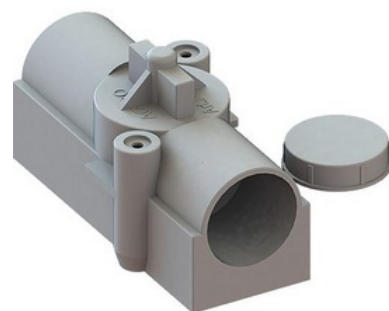

## Stropní a stěnový výstup do betonu 90x45x50 mm

Objednací kód: KA-9951

Typ kabelu: **Trubka**  
Se samolepící fólií 3M: **Ne**  
S hákovým šroubem: **Ne**  
Průměr výstupu: **30**

Způsob montáže: **Concrete**  
S hmoždinkou a hákovým šroubem: **Ne**  
Počet vstupů: **2**