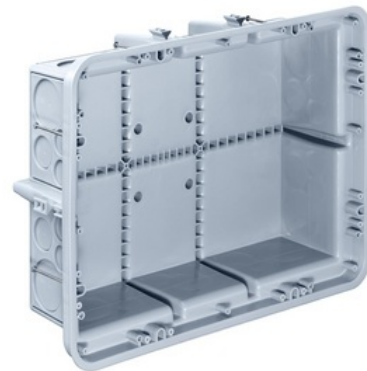

Rozbočovací krabice obdelníková 400x300x120, do betonu

Objednací kód: KA-9917

S otočným kroužkem: **Ne**

Vybaveno: **Bez**

Délka (mm): **400**

Hloubka: **120**

Se šrouby: **Ano**

Prostup krabice těsnicí membránou: **Ne**

Prostup krabice stupňovitou membránou: **Ne**

Spojování trubek volitelné: **Ne**

Materiál: **Plast**

Model krytu: **Bez**

Odolné vůči větru: **Ne**

Montáž lustrháku: **Ne**

S očky pro připevnění hřebíkem: **Ne**

Lze spojit: **Ne**

Průměr (mm):

Šířka (mm): **300**

Vnitřní hloubka:

Prostup krabice vylamovacím otvorem: **Ano**

Prostup krabice hubicí: **Ne**

Pro průměr trubky:

Vstup zezadu: **Ano**

Bez halogenů: **Ano**

Průhledný kryt: **Ne**

Max. průřez vodiče:

Hubice: **Bez**

Speciální aplikace: **Bez**

Příslušenství