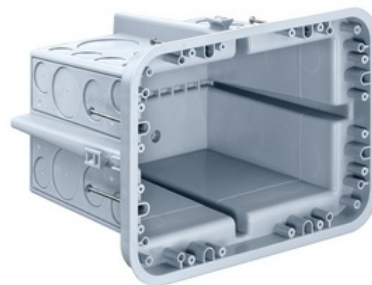

Spojovací box 250x180x185 mm, do betonu

Objednací kód: KA-9916.21

S otočným kroužkem: **Ne**

Vybaveno: **Bez**

Délka (mm): **250**

Hloubka: **185**

Se šrouby: **Ano**

Prostup krabice těsnicí membránou: **Ne**

Prostup krabice stupňovitou membránou: **Ne**

Spojování trubek volitelné: **Ne**

Materiál: **Plast**

Model krytu: **Bez**

Odolné vůči větru: **Ne**

Montáž lustrháku: **Ne**

S očky pro připevnění hřebíkem: **Ne**

Lze spojit: **Ne**

Průměr (mm):

Šířka (mm): **180**

Vnitřní hloubka:

Prostup krabice vylamovacím otvorem: **Ano**

Prostup krabice hubicí: **Ne**

Pro průměr trubky:

Vstup zezadu: **Ano**

Bez halogenů: **Ano**

Průhledný kryt: **Ne**

Max. průřez vodiče:

Hubice: **Bez**

Speciální aplikace: **Bez**

Příslušenství