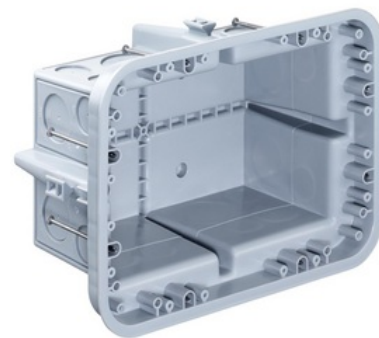

Rozbočovací krabice obdelníková 250x180x120, do betonu

Objednací kód: KA-9916

S otočným kroužkem: **Ne**

Vybaveno: **Bez**

Délka (mm): **250**

Hloubka: **120**

Se šrouby: **Ano**

Prostup krabice těsnicí membránou: **Ne**

Prostup krabice stupňovitou membránou: **Ne**

Spojování trubek volitelné: **Ne**

Materiál: **Plast**

Model krytu: **Bez**

Odolné vůči větru: **Ne**

Montáž lustrháku: **Ne**

S očky pro připevnění hřebíkem: **Ne**

Lze spojit: **Ne**

Průměr (mm):

Šířka (mm): **180**

Vnitřní hloubka:

Prostup krabice vylamovacím otvorem: **Ano**

Prostup krabice hubicí: **Ne**

Pro průměr trubky:

Vstup zezadu: **Ano**

Bez halogenů: **Ano**

Průhledný kryt: **Ne**

Max. průřez vodiče:

Hubice: **Bez**

Speciální aplikace: **Bez**

Příslušenství