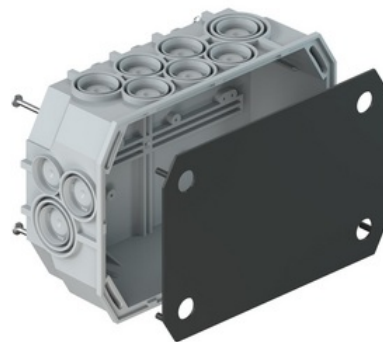

Spojovací box 175x120x64 mm, do betonu

Objednací kód: KA-9912.01

Způsob montáže: **Betonová budova**

S otočným kroužkem: **Ne**

Vybaveno: **Bez**

Délka (mm): **175**

Hloubka: **64**

Se šrouby: **Ano**

Prostup krabice těsnicí membránou: **Ne**

Prostup krabice stupňovitou membránou: **Ne**

Spojování trubek volitelné: **Ne**

Materiál: **Plast**

Stupeň krytí (IP): **IP3X**

Model krytu: **Bez**

Neporušenost obvodu: **Bez**

Odolné vůči větru: **Ne**

Montáž lustrháku: **Ne**

S očky pro připevnění hřebíkem: **Ne**

Tvar: **Kulaté**

Lze spojit: **Ne**

Průměr (mm):

Šířka (mm): **120**

Vnitřní hloubka:

Prostup krabice vylamovacím otvorem: **Ano**

Prostup krabice hubicí: **Ne**

Pro průměr trubky: **20/25 mm**

Vstup zezadu: **Ano**

Bez halogenů: **Ano**

Stupeň ochrany (NEMA):

Průhledný kryt: **Ne**

Se stíněním: **Ne**

Max. průřez vodiče:

Hubice: **Bez**

Speciální aplikace: **Bez**

Příslušenství