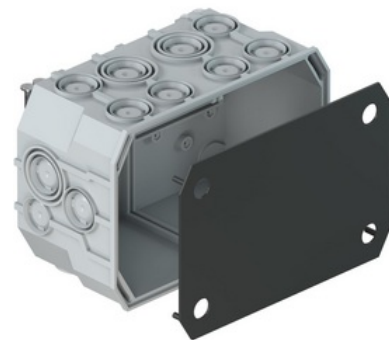

Spojovací box 170x115x95 mm do betonu

Objednací kód: KA-9911.01

Způsob montáže: **Betonová budova**

S otočným kroužkem: **Ne**

Vybaveno: **Bez**

Délka (mm): **170**

Hloubka: **95**

Se šrouby: **Ano**

Prostup krabice těsnicí membránou: **Ne**

Prostup krabice stupňovitou membránou: **Ne**

Spojování trubek volitelné: **Ne**

Materiál: **Plast**

Stupeň krytí (IP): **IP3X**

Model krytu: **Bez**

Neporušenost obvodu: **Bez**

Odolné vůči větru: **Ne**

Montáž lustrháku: **Ne**

S očky pro připevnění hřebíkem: **Ne**

Tvar: **Kulaté**

Lze spojit: **Ne**

Průměr (mm):

Šířka (mm): **115**

Vnitřní hloubka:

Prostup krabice vylamovacím otvorem: **Ano**

Prostup krabice hubicí: **Ne**

Pro průměr trubky: **20/25 mm**

Vstup zezadu: **Ano**

Bez halogenů: **Ano**

Stupeň ochrany (NEMA):

Průhledný kryt: **Ne**

Se stíněním: **Ne**

Max. průřez vodiče:

Hubice: **Bez**

Speciální aplikace: **Bez**

Příslušenství