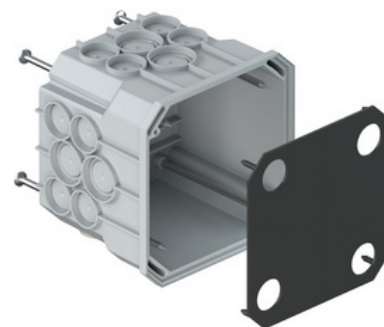

Krabice odbočná 115x115x101 mm do betonu

Objednací kód: KA-9908.01

Způsob montáže: **Betonová budova**

S otočným kroužkem: **Ne**

Vybaveno: **Bez**

Délka (mm): **115**

Hloubka: **101**

Se šrouby: **Ano**

Prostup krabice těsnicí membránou: **Ne**

Prostup krabice stupňovitou membránou: **Ne**

Spojování trubek volitelné: **Ne**

Materiál: **Plast**

Stupeň krytí (IP): **IP3X**

Model krytu: **Bez**

Neporušenost obvodu: **Bez**

Odolné vůči větru: **Ne**

Montáž lustrháku: **Ne**

S očky pro připevnění hřebíkem: **Ne**

Tvar: **Kulaté**

Lze spojit: **Ne**

Průměr (mm):

Šířka (mm): **115**

Vnitřní hloubka:

Prostup krabice vylamovacím otvorem: **Ano**

Prostup krabice hubicí: **Ne**

Pro průměr trubky: **20/25 mm**

Vstup zezadu: **Ano**

Bez halogenů: **Ano**

Stupeň ochrany (NEMA):

Průhledný kryt: **Ne**

Se stíněním: **Ne**

Max. průřez vodiče:

Hubice: **Bez**

Speciální aplikace: **Bez**

Příslušenství