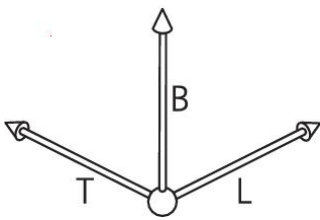

### One-gang box - Swiss standard

- for plate thickness 7 - 35 mm
- Unverzichtbar im Leicht- und Ständerbau
- Retrofitting is possible
- Extremely robust construction
- For device connection screws  $\varnothing$  3 mm
- Max. tightening torque 0.5 Nm

<b>Order number:</b>	<b>9098-77</b>
EAN:	4013456336674
Length	83 mm
Width	83 mm
Depth	65 mm
Cut hole $\varnothing$	83 mm
Conduit entries M20	4
Conduit entries M25	4
Combination	1x1
Packaging inner/dispatch	20/100