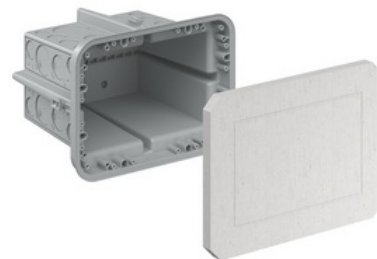

Krabice instalační obdelníková s víkem 258x188x200 mm, do betonu

Objednací kód: KA-1298-38

Způsob montáže: **Betonová budova**

S otočným kroužkem: **Ne**

Vybaveno: **Bez**

Délka (mm): **258**

Hloubka: **200**

Se šrouby: **Ano**

Prostup krabice těsnicí membránou: **Ne**

Prostup krabice stupňovitou membránou: **Ne**

Spojování trubek volitelné: **Ne**

Materiál: **Plast**

Stupeň krytí (IP): **IP3X**

Model krytu: **Ostatní**

Odolné vůči větru: **Ne**

Montáž lustrháku: **Ne**

S očky pro připevnění hřebíkem: **Ne**

Tvar: **Kulaté**

Lze spojit: **Ne**

Průměr (mm): **194**

Šířka (mm): **188**

Vnitřní hloubka:

Prostup krabice vylamovacím otvorem: **Ne**

Prostup krabice hubicí: **Ne**

Pro průměr trubky:

Vstup zezadu: **Ano**

Bez halogenů: **Ne**

Stupeň ochrany (NEMA):

Průhledný kryt: **Ne**

Max. průřez vodiče:

Hubice: **Bez**

Speciální aplikace: **Ostatní**

Příslušenství