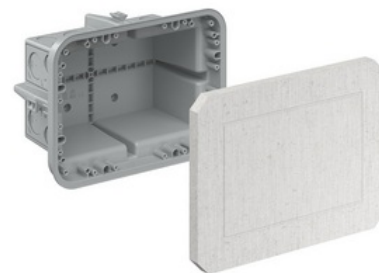

Krabice instalační obdelníková s víkem 258x188x135 mm, do betonu

Objednací kód: KA-1298-37

Způsob montáže: **Betonová budova**

S otočným kroužkem: **Ne**

Vybaveno: **Bez**

Délka (mm): **258**

Hloubka: **135**

Se šrouby: **Ano**

Prostup krabice těsnicí membránou: **Ne**

Prostup krabice stupňovitou membránou: **Ne**

Spojování trubek volitelné: **Ne**

Materiál: **Plast**

Stupeň krytí (IP): **IP3X**

Model krytu: **Ostatní**

Odolné vůči větru: **Ne**

Montáž lustrháku: **Ne**

S očky pro připevnění hřebíkem: **Ne**

Tvar: **Kulaté**

Lze spojit: **Ne**

Průměr (mm): **194**

Šířka (mm): **188**

Vnitřní hloubka:

Prostup krabice vylamovacím otvorem: **Ne**

Prostup krabice hubicí: **Ne**

Pro průměr trubky:

Vstup zezadu: **Ano**

Bez halogenů: **Ne**

Stupeň ochrany (NEMA):

Průhledný kryt: **Ne**

Max. průřez vodiče:

Hubice: **Bez**

Speciální aplikace: **Ostatní**

Příslušenství