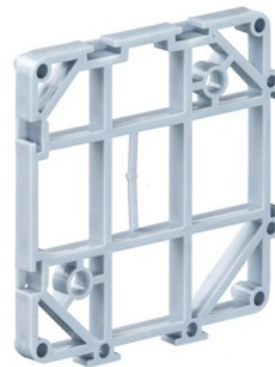

## Distanční rámeček, do betonu

**Objednací kód: KA-1261-18**

Vhodné pro vestavné instalační krabice: **Ano**  
Typ příslušenství: **Ostatní**

Vhodné pro centrální rozvodnou skříň: **Ano**

---