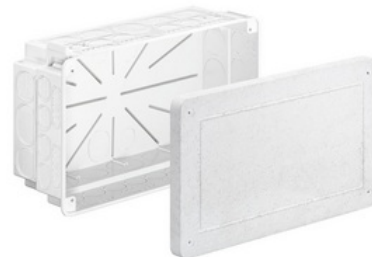

Krabice s minerálním víčkem 240x142x102 mm, pod omítku

Objednací kód: KA-1092-27

Způsob montáže: **Pod omítku**

Typ provedení: **Kabelová spojovací krabice**

S otočným kroužkem: **Ne**

Vybaveno: **Bez**

Délka (mm): **240**

Hloubka: **102**

Se šrouby: **Ne**

Prostup krabice těsnicí membránou: **Ne**

Prostup krabice stupňovitou membránou: **Ne**

Spojování trubek volitelné: **Ne**

Materiál: **Plast**

Stupeň krytí (IP): **IP2X**

Model krytu: **Bez**

Upevnění víka: **Sešroubováno**

Neporušenost obvodu: **Bez**

Odolné vůči větru: **Ne**

Montáž lustrháku: **Ne**

S očky pro připevnění hřebíkem: **Ne**

Tvar: **Pravouhlé**

Provedení: **Jednonásobný**

Lze spojit: **Ne**

Průměr (mm):

Šířka (mm): **142**

Vnitřní hloubka: **90**

Prostup krabice vylamovacím otvorem: **Ano**

Prostup krabice hubic: **Ne**

Pro průměr trubky: **32 mm**

Vstup zezadu: **Ano**

Bez halogenů: **Ne**

Stupeň ochrany (NEMA):

Průhledný kryt: **Ne**

Lze utěsnit: **Ne**

Se stíněním: **Ne**

Max. průřez vodiče:

Hubice: **Bez**

Speciální aplikace: **Ostatní**

Příslušenství