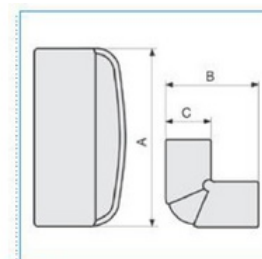

## Stavitelný vnější roh pro kanály TBA - bílá

Objednací kód: I-AEBA W 04030

---

Příslušenství

**Quote:**

A: 127  
B: 59  
C: 31