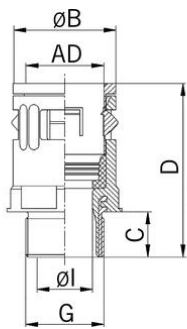

## Kunststoff Schlauchverschraubung gerade

### Kunststoff Schlauchverschraubung gerade mit Messing Anschlussgewinde

- Quick-Verschraubung RQGK-M
- Schwarz

<b>Artikel-Nr.:</b>	<b>5107.042.240</b>
E-Nr.:	126831801
EAN:	7611614155517
Material	Flexamid (HL 3)
Gewinde	M40x1.5
Dichtung	TPE
Brandklasse	V0 (UL 94)
Eigenschaften	Schnelle und ausreissfeste Montage durch « push-in »-Verschluss, einfache Demontage durch Andrücken der Rasthülse
Schutzart	IP 68 / IP 69
Einsatztemperatur	-40°C / +120°C
Aussendurchmesser	42.5 mm
Durchmesser $\varnothing I$	32.0 mm
Durchmesser $\varnothing B$	58.0 mm
Masswert C	17.0 mm
Masswert D	76.0 mm
Schlüsselweite	55 mm
Versand	10

#### Auf Anfrage lieferbar:

- Ausführungen mit kurzem Anschlussgewinde