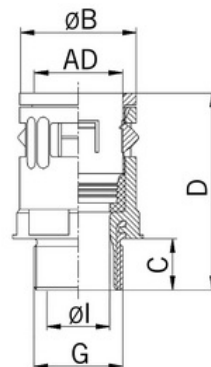

Hadicová spojka šroubovací, černá, pro průměr 34,5mm, M40

Objednací kód: AG-5107.034.240

Jmenovitý průměr (mm): **34,5**

Stupeň krytí (IP): **IP68**

Otáčecí závit: **Ne**

Typ spojení: **Závit**

Velikost závitového připojení: **M40x1,5**

Závit - počet závitů: **1,5**

Délka závitů (mm): **17**

Materiál těsnění: **TPE**

Největší vnější průměr (mm): **48**

Schv.v kombinaci s ochrannou hadicí CSA: **Ne**

Schv.v kombinaci s ochrannou hadicí VD TÜV/GGVS: **Ne**

Schv.v kombinaci s ochrannou hadicí Lloyd's Register: **Ano** Rozsah provozní teploty (°C):

Jmenovitá velikost v palcích: **1palcové**

Provedení: **Přímé**

Typ provedení: **Vnější závit**

Typ závitu: **Metrický**

Rozměry závitu CTG G:

Materiál závitu: **Mosaz**

Celková délka (mm): **61**

Nejmenší vnitřní průměr (mm): **27,5**

Barva: **Černá**

Schv.v kombinaci s ochrannou hadicí UR: **Ano**

Schv.v kombinaci s ochrannou hadicí DIN EN 61386-23:

Ano

Příslušenství