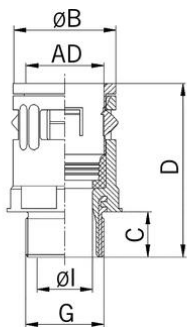

## Kunststoff Schlauchverschraubung gerade

### Kunststoff Schlauchverschraubung gerade mit Messing Anschlussgewinde

- Quick-Verschraubung RQGK-M
- Schwarz

<b>Artikel-Nr.:</b>	<b>5107.034.232</b>
E-Nr.:	126831701
EAN:	7611614155500
Material	Flexamid (HL 3)
Gewinde	M32x1.5
Dichtung	TPE
Brandklasse	V0 (UL 94)
Eigenschaften	Schnelle und ausreissfeste Montage durch « push-in »-Verschluss, einfache Demontage durch Andrücken der Rasthülse
Schutzart	IP 68 / IP 69
Einsatztemperatur	-40°C / +120°C
Aussendurchmesser	34.5 mm
Durchmesser $\varnothing I$	24.0 mm
Durchmesser $\varnothing B$	44.0 mm
Masswert C	14.0 mm
Masswert D	57.0 mm
Schlüsselweite	42 mm
Versand	25

#### Auf Anfrage lieferbar:

- Ausführungen mit kurzem Anschlussgewinde