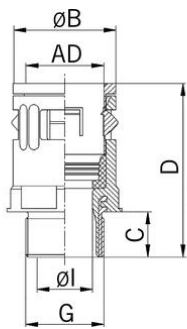

Kunststoff Schlauchverschraubung gerade

Kunststoff Schlauchverschraubung gerade mit Messing Anschlussgewinde

- Quick-Verschraubung RQGK-M
- Schwarz

Artikel-Nr.:	5107.021.225
E-Nr.:	126831600
EAN:	7611614155487
Material	Flexamid (HL 3)
Gewinde	M25x1.5
Dichtung	TPE
Brandklasse	V0 (UL 94)
Eigenschaften	Schnelle und ausreissfeste Montage durch « push-in »-Verschluss, einfache Demontage durch Andrücken der Rasthülse
Schutzart	IP 68 / IP 69
Einsatztemperatur	-40°C / +120°C
Aussendurchmesser	21.2 mm
Durchmesser $\varnothing I$	16.0 mm
Durchmesser $\varnothing B$	33.0 mm
Masswert C	13.0 mm
Masswert D	49.0 mm
Schlüsselweite	31 mm
Versand	25

Auf Anfrage lieferbar:

- Ausführungen mit kurzem Anschlussgewinde