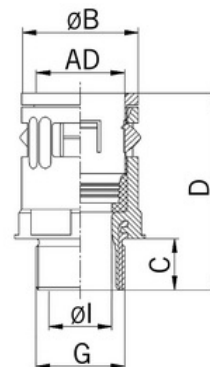

Hadicová spojka šroubovací, černá, pro průměr 21,2mm, M25

Objednací kód: AG-5107.021.225

Jmenovitý průměr (mm): **21,2**

Stupeň krytí (IP): **IP68**

Otáčecí závit: **Ne**

Typ spojení: **Závit**

Velikost závitového připojení: **M25x1,5**

Závit - počet závitů: **1,5**

Délka závitů (mm): **13**

Materiál těsnění: **TPE**

Největší vnější průměr (mm): **33**

Schv.v kombinaci s ochrannou hadicí CSA: **Ne**

Schv.v kombinaci s ochrannou hadicí VD TÜV/GGVS: **Ne**

Schv.v kombinaci s ochrannou hadicí Lloyd's Register: **Ano**

Jmenovitá velikost v palcích: **1/2 palce**

Provedení: **Přímé**

Typ provedení: **Vnější závit**

Typ závitu: **Metrický**

Rozměry závitu CTG G:

Materiál závitu: **Mosaz**

Celková délka (mm): **50**

Nejmenší vnitřní průměr (mm): **16**

Barva: **Černá**

Schv.v kombinaci s ochrannou hadicí UR: **Ano**

Schv.v kombinaci s ochrannou hadicí DIN EN 61386-23:

Ano

Rozsah provozní teploty (°C):

Příslušenství