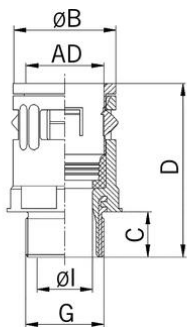

Kunststoff Schlauchverschraubung gerade

Kunststoff Schlauchverschraubung gerade mit Messing Anschlussgewinde

- Quick-Verschraubung RQGK-M
- Schwarz

Artikel-Nr.:	5107.015.220
E-Nr.:	126831500
EAN:	7611614155463
Material	Flexamid (HL 3)
Gewinde	M20x1.5
Dichtung	TPE
Brandklasse	V0 (UL 94)
Eigenschaften	Schnelle und ausreissfeste Montage durch « push-in »-Verschluss, einfache Demontage durch Andrücken der Rasthülse
Schutzart	IP 68 / IP 69
Einsatztemperatur	-40°C / +120°C
Aussendurchmesser	15.8 mm
Durchmesser $\varnothing I$	11.0 mm
Durchmesser $\varnothing B$	27.0 mm
Masswert C	12.0 mm
Masswert D	43.5 mm
Schlüsselweite	25 mm
Versand	50

Auf Anfrage lieferbar:

- Ausführungen mit kurzem Anschlussgewinde