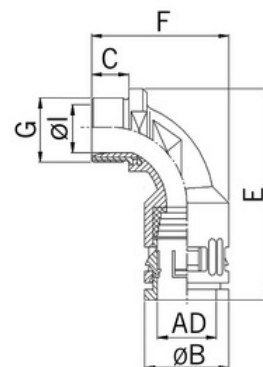

Hadicová spojka úhlová, 90°, černá, pro průměr 21,2mm, M25

Objednací kód: AG-5105.021.225

Jmenovitý průměr (mm): **21,2**

Stupeň krytí (IP): **IP68**

Otáčecí závit: **Ne**

Typ spojení: **Závit**

Závit - počet závitů: **1,5**

Délka závitů (mm): **13**

Celková výška (mm): **48**

Materiál těsnění: **TPE**

Největší vnější průměr (mm): **29,5**

Schv.v kombinaci s ochrannou hadicí CSA: **Ne**

Schv.v kombinaci s ochrannou hadicí VD TÜV/GGVS: **Ne**

Schv.v kombinaci s ochrannou hadicí Lloyd's Register: **Ano** Rozsah provozní teploty (°C):

Jmenovitá velikost v palcích: **1/2 palce**

Provedení: **Oblouk 90°**

Typ provedení: **Vnější závit**

Typ závitů: **Metrický**

Materiál závitů: **Mosaz**

Celková délka (mm): **73**

Materiál: **PA (polyamid)**

Nejmenší vnitřní průměr (mm): **14,5**

Barva: **Černá**

Schv.v kombinaci s ochrannou hadicí UR: **Ano**

Schv.v kombinaci s ochrannou hadicí DIN EN 61386-23:

Ano

Příslušenství