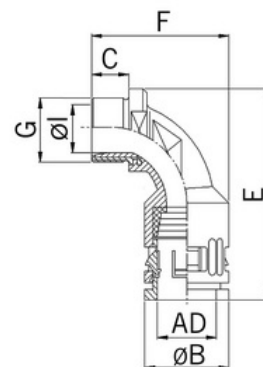

Hadicová spojka úhlová, 90°, černá, pro průměr 21,2mm, M20

Objednací kód: AG-5105.021.220

Jmenovitý průměr (mm): **21,2**

Stupeň krytí (IP): **IP68**

Otáčecí závit: **Ne**

Typ spojení: **Závit**

Závit - počet závitů: **1,5**

Délka závitů (mm): **12**

Celková výška (mm): **48**

Materiál těsnění: **TPE**

Největší vnější průměr (mm): **29,5**

Schv.v kombinaci s ochrannou hadicí CSA: **Ne**

Schv.v kombinaci s ochrannou hadicí VD TÜV/GGVS: **Ne**

Schv.v kombinaci s ochrannou hadicí Lloyd's Register: **Ano**

Jmenovitá velikost v palcích: **1/2 palce**

Provedení: **Oblouk 90°**

Typ provedení: **Vnější závit**

Typ závitů: **Metrický**

Materiál závitů: **Mosaz**

Celková délka (mm): **73**

Materiál: **PA (polyamid)**

Nejmenší vnitřní průměr (mm): **13**

Barva: **Černá**

Schv.v kombinaci s ochrannou hadicí UR: **Ano**

Schv.v kombinaci s ochrannou hadicí DIN EN 61386-23: **Ano**

Ano

Schv.v kombinaci s ochrannou hadicí Lloyd's Register: **Ano** Rozsah provozní teploty (°C):

Příslušenství