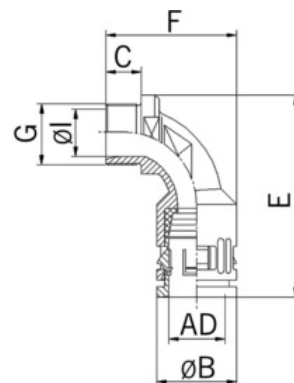

Hadicová spojka úhlová, 90°, plastová, černá

Objednací kód: AG-5020.090.229

Jmenovitý průměr (mm): **34,5**

Stupeň krytí (IP): **IP68**

Otáčecí závit: **Ne**

Typ spojení: **Závit**

Velikost závitového připojení: **PG29**

Délka závitů (mm): **14**

Celková výška (mm): **74**

Materiál těsnění: **TPE**

Největší vnější průměr (mm): **44**

Schv.v kombinaci s ochrannou hadicí CSA: **Ne**

Schv.v kombinaci s ochrannou hadicí VD TÜV/GGVS: **Ne**

Schv.v kombinaci s ochrannou hadicí Lloyd's Register: **Ano**

Jmenovitá velikost v palcích: **1palcové**

Provedení: **Oblouk 90°**

Typ provedení: **Vnější závit**

Typ závitu: **Ostatní**

Rozměry závitu CTG G:

Celková délka (mm): **100,5**

Materiál: **PA (polyamid)**

Nejmenší vnitřní průměr (mm): **29**

Barva: **Černá**

Schv.v kombinaci s ochrannou hadicí UR: **Ano**

Schv.v kombinaci s ochrannou hadicí DIN EN 61386-23:

Ano

Příslušenství