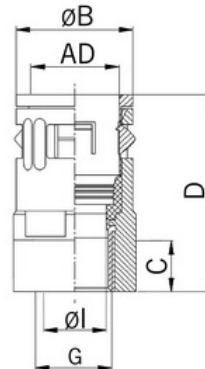

Hadicová spojka šroubovací, černá, pro průměr 13,0mm

Objednací kód: AG-5020.075.209

Jmenovitý průměr (mm): **13**

Stupeň krytí (IP): **IP68**

Otáčecí závit: **Ne**

Typ spojení: **Závit**

Velikost závitového připojení: **PG9**

Délka závitů (mm): **9**

Materiál těsnění: **TPE**

Největší vnější průměr (mm): **24**

Schv.v kombinaci s ochrannou hadicí CSA: **Ne**

Schv.v kombinaci s ochrannou hadicí VD TÜV/GGVS: **Ne**

Schv.v kombinaci s ochrannou hadicí Lloyd's Register: **Ano** Rozsah provozní teploty (°C):

Jmenovitá velikost v palcích: **5/16 palce**

Provedení: **Přímé**

Typ provedení: **Vnitřní závit**

Typ závitu: **Ostatní**

Rozměry závitu CTG G:

Celková délka (mm): **42**

Nejmenší vnitřní průměr (mm): **8,5**

Barva: **Černá**

Schv.v kombinaci s ochrannou hadicí UR: **Ano**

Schv.v kombinaci s ochrannou hadicí DIN EN 61386-23: **Ano**

Příslušenství