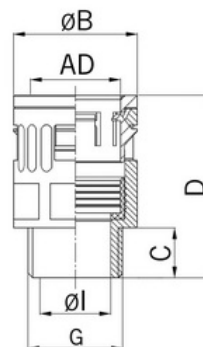

Hadicová spojka šroubovací, plastová, černá, pro průměr 21,2

Objednací kód: AG-5020.065.209

Jmenovitý průměr (mm): **21,2**

Stupeň krytí (IP): **IP68**

Otáčecí závit: **Ne**

Typ spojení: **Závit**

Velikost závitového připojení: **M25x1,5**

Závit - počet závitů: **1,5**

Délka závitů (mm): **13**

Materiál těsnění: **TPE**

Největší vnější průměr (mm): **29,5**

Schv.v kombinaci s ochrannou hadicí CSA: **Ne**

Schv.v kombinaci s ochrannou hadicí VD TÜV/GGVS:

Ano

Schv.v kombinaci s ochrannou hadicí Lloyd's Register: **Ano** Rozsah provozní teploty (°C):

Jmenovitá velikost v palcích: **1/2 palce**

Provedení: **Přímé**

Typ provedení: **Vnější závit**

Typ závitu: **Metrický**

Rozměry závitu CTG G:

Materiál závitu: **PA (polyamid)**

Celková délka (mm): **44,5**

Nejmenší vnitřní průměr (mm): **17**

Barva: **Černá**

Schv.v kombinaci s ochrannou hadicí UR: **Ano**

Schv.v kombinaci s ochrannou hadicí DIN EN 61386-23:

Ano

Příslušenství