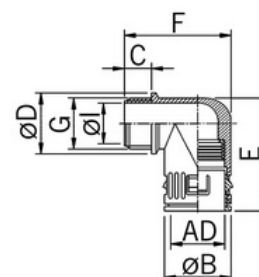

Velikost závitového připojení: **M32x1,5**

Závit - počet závitů: **1,5**

Délka závitů (mm): **15**

Celková výška (mm): **65**

Materiál těsnění: **TPE**

Největší vnější průměr (mm): **44**

Schv.v kombinaci s ochrannou hadicí CSA: **Ne**

Schv.v kombinaci s ochrannou hadicí VD TÜV/GGVS:

**Ano**

Schv.v kombinaci s ochrannou hadicí Lloyd's Register: **Ano** Rozsah provozní teploty (°C):

Jmenovitá velikost v palcích: **1palcové**

Provedení: **Úhel 90°**

Typ provedení: **Vnější závit**

Typ závitů: **Metrický**

Rozměry závitů CTG G:

Materiál závitů: **PA (polyamid)**

Celková délka (mm): **67,5**

Materiál: **PA (polyamid)**

Nejmenší vnitřní průměr (mm): **24**

Barva: **Černá**

Schv.v kombinaci s ochrannou hadicí UR: **Ano**

Schv.v kombinaci s ochrannou hadicí DIN EN 61386-23:

**Ano**