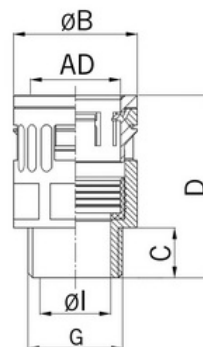

Hadicová spojka šroubovací, plastová, černá, pro průměr 54,5

Objednací kód: AG-5020.037.250

Jmenovitý průměr (mm): **54,5**

Stupeň krytí (IP): **IP68**

Otáčecí závit: **Ne**

Typ spojení: **Závit**

Velikost závitového připojení: **M50x1,5**

Závit - počet závitů: **1,5**

Délka závitů (mm): **17**

Materiál těsnění: **TPE**

Největší vnější průměr (mm): **68**

Schv.v kombinaci s ochrannou hadicí CSA: **Ne**

Schv.v kombinaci s ochrannou hadicí VD TÜV/GGVS:

Ano

Schv.v kombinaci s ochrannou hadicí Lloyd's Register: **Ano** Rozsah provozní teploty (°C):

Jmenovitá velikost v palcích: **1 1/2 palce**

Provedení: **Přímé**

Typ provedení: **Vnější závit**

Typ závitu: **Metrický**

Rozměry závitu CTG G:

Materiál závitu: **PA (polyamid)**

Celková délka (mm): **88**

Nejmenší vnitřní průměr (mm): **39**

Barva: **Černá**

Schv.v kombinaci s ochrannou hadicí UR: **Ano**

Schv.v kombinaci s ochrannou hadicí DIN EN 61386-23:

Ano

Příslušenství