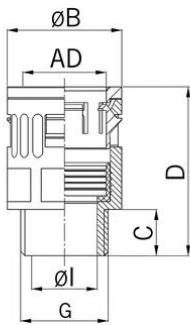

Kunststoff Schlauchverschraubung gerade

Kunststoff Schlauchverschraubung gerade

- Quick-Verschraubung RQG-M
- Schwarz

Artikel-Nr.:	5020.037.240
E-Nr.:	126806800
EAN:	7611614095240
Material	Polyamid schlagfest
Dichtung	TPE
Brandklasse	V0 (UL 94)
Eigenschaften	Schnelle und ausreissfeste Montage durch « push-in »-Verschluss, einfache Demontage durch Andrücken der Rasthülse
Schutzart	IP 68 / IP 69
Einsatztemperatur	-40°C / +120°C
Aussendurchmesser	42.5 mm
Gewinde	M40x1.5
Durchmesser Ø I	32.0 mm
Durchmesser Ø B	58.0 mm
Masswert C	17.0 mm
Masswert D	76.0 mm
Schlüsselweite	55 mm
Versand	25

EN 45545-2

HL 2

Auf Anfrage lieferbar:

- Ausführungen mit CTG oder NPT Anschlussgewinde