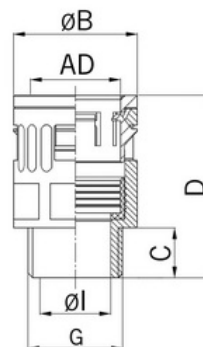

Hadicová spojka šroubovací, plastová, černá, pro průměr 21,2mm, závit M2

Objednací kód: AG-5020.037.220

Jmenovitý průměr (mm): **21,2**

Stupeň krytí (IP): **IP68**

Otáčecí závit: **Ne**

Typ spojení: **Závit**

Velikost závitového připojení: **M20x1,5**

Závit - počet závitů: **1,5**

Délka závitů (mm): **13**

Materiál těsnění: **TPE**

Největší vnější průměr (mm): **29,5**

Schv. v kombinaci s ochrannou hadicí CSA: **Ne**

Schv. v kombinaci s ochrannou hadicí VD TÜV/GGVS:

Ano

Schv. v kombinaci s ochrannou hadicí Lloyd's Register: **Ano** Rozsah provozní teploty (°C):

Jmenovitá velikost v palcích: **1/2 palce**

Provedení: **Přímé**

Typ provedení: **Vnější závit**

Typ závitů: **Metrický**

Rozměry závitů CTG G:

Materiál závitů: **PA (polyamid)**

Celková délka (mm): **44,5**

Nejmenší vnitřní průměr (mm): **16**

Barva: **Černá**

Schv. v kombinaci s ochrannou hadicí UR: **Ano**

Schv. v kombinaci s ochrannou hadicí DIN EN 61386-23:

Ano

Příslušenství