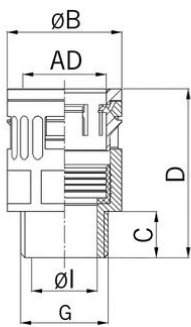

Kunststoff Schlauchverschraubung gerade

Kunststoff Schlauchverschraubung gerade

- Quick-Verschraubung RQG-M
- Schwarz

Artikel-Nr.:	5020.037.216
E-Nr.:	126806401
EAN:	7611614095004
Material	Polyamid schlagfest
Dichtung	TPE
Brandklasse	V0 (UL 94)
Eigenschaften	Schnelle und ausreissfeste Montage durch « push-in »-Verschluss, einfache Demontage durch Andrücken der Rasthülse
Schutzart	IP 68 / IP 69
Einsatztemperatur	-40°C / +120°C
Aussendurchmesser	15.8 mm
Gewinde	M16x1.5
Durchmesser Ø I	11.0 mm
Durchmesser Ø B	23.0 mm
Masswert C	11.5 mm
Masswert D	39.0 mm
Schlüsselweite	21 mm
Versand	50

EN 45545-2

HL 2

Auf Anfrage lieferbar:

- Ausführungen mit CTG oder NPT Anschlussgewinde