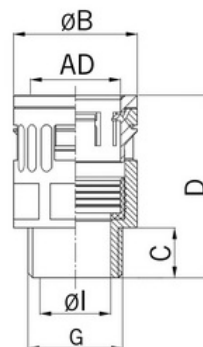

Hadicová spojka šroubovací, plastová, černá, pro průměr 15,8

Objednací kód: AG-5020.037.216

Jmenovitý průměr (mm): **15,8**

Stupeň krytí (IP): **IP68**

Otáčecí závit: **Ne**

Typ spojení: **Závit**

Velikost závitového připojení: **M16x1,5**

Závit - počet závitů: **1,5**

Délka závitů (mm): **11,5**

Materiál těsnění: **TPE**

Největší vnější průměr (mm): **23**

Schv.v kombinaci s ochrannou hadicí CSA: **Ne**

Schv.v kombinaci s ochrannou hadicí VD TÜV/GGVS:

Ano

Schv.v kombinaci s ochrannou hadicí Lloyd's Register: **Ano** Rozsah provozní teploty (°C):

Jmenovitá velikost v palcích: **3/8 palce**

Provedení: **Přímé**

Typ provedení: **Vnější závit**

Typ závitu: **Metrický**

Rozměry závitu CTG G:

Materiál závitu: **PA (polyamid)**

Celková délka (mm): **39**

Nejmenší vnitřní průměr (mm): **11**

Barva: **Černá**

Schv.v kombinaci s ochrannou hadicí UR: **Ano**

Schv.v kombinaci s ochrannou hadicí DIN EN 61386-23:

Ano

Příslušenství