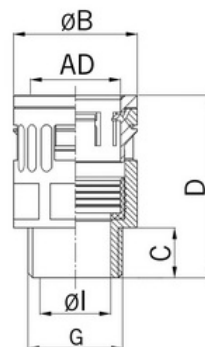

Hadicová spojka šroubovací, plastová, šedá, pro průměr 54,5m

Objednací kód: AG-5020.037.050

Jmenovitý průměr (mm): **54,5**

Stupeň krytí (IP): **IP68**

Otáčecí závit: **Ne**

Typ spojení: **Závit**

Velikost závitového připojení: **M50x1,5**

Závit - počet závitů: **1,5**

Délka závitů (mm): **17**

Materiál těsnění: **TPE**

Největší vnější průměr (mm): **68**

Schv.v kombinaci s ochrannou hadicí CSA: **Ne**

Schv.v kombinaci s ochrannou hadicí VD TÜV/GGVS:

Ano

Schv.v kombinaci s ochrannou hadicí Lloyd's Register: **Ano** Rozsah provozní teploty (°C):

Jmenovitá velikost v palcích: **1 1/2 palce**

Provedení: **Přímé**

Typ provedení: **Vnější závit**

Typ závitu: **Metrický**

Rozměry závitu CTG G:

Materiál závitu: **PA (polyamid)**

Celková délka (mm): **88**

Nejmenší vnitřní průměr (mm): **39**

Barva: **Šedá**

Schv.v kombinaci s ochrannou hadicí UR: **Ano**

Schv.v kombinaci s ochrannou hadicí DIN EN 61386-23:

Ano

Příslušenství