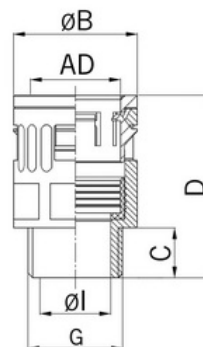

Hadicová spojka šroubovací, plastová, šedá, pro průměr 42,5m

Objednací kód: AG-5020.037.040

Jmenovitý průměr (mm): **42,5**

Stupeň krytí (IP): **IP68**

Otáčecí závit: **Ne**

Typ spojení: **Závit**

Velikost závitového připojení: **M40x1,5**

Závit - počet závitů: **1,5**

Délka závitů (mm): **17**

Materiál těsnění: **TPE**

Největší vnější průměr (mm): **58**

Schv.v kombinaci s ochrannou hadicí CSA: **Ne**

Schv.v kombinaci s ochrannou hadicí VD TÜV/GGVS:

Ano

Schv.v kombinaci s ochrannou hadicí Lloyd's Register: **Ano** Rozsah provozní teploty (°C):

Jmenovitá velikost v palcích: **1 1/4 palce**

Provedení: **Přímé**

Typ provedení: **Vnější závit**

Typ závitu: **Metrický**

Rozměry závitu CTG G:

Materiál závitu: **PA (polyamid)**

Celková délka (mm): **76**

Nejmenší vnitřní průměr (mm): **32**

Barva: **Šedá**

Schv.v kombinaci s ochrannou hadicí UR: **Ano**

Schv.v kombinaci s ochrannou hadicí DIN EN 61386-23:

Ano

Příslušenství