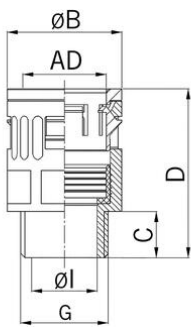

## Kunststoff Schlauchverschraubung gerade

### Kunststoff Schlauchverschraubung gerade

- Quick-Verschraubung RQG-M
- Grau

<b>Artikel-Nr.:</b>	<b>5020.037.025</b>
E-Nr.:	126807600
EAN:	7611614095035
Material	Polyamid schlagfest
Dichtung	TPE
Brandklasse	V0 (UL 94)
Eigenschaften	Schnelle und ausreissfeste Montage durch « push-in »-Verschluss, einfache Demontage durch Andrücken der Rasthülse
Schutzart	IP 68 / IP 69
Einsatztemperatur	-40°C / +120°C
Aussendurchmesser	28.5 mm
Gewinde	M25x1.5
Durchmesser Ø I	20.5 mm
Durchmesser Ø B	37.0 mm
Masswert C	13.0 mm
Masswert D	47.0 mm
Schlüsselweite	34 mm
Versand	25