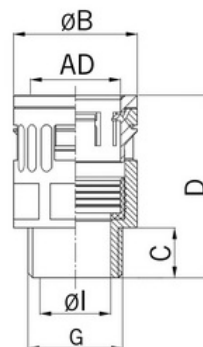

Hadicová spojka šroubovací, plastová, šedá, pro průměr 28,5m

Objednací kód: AG-5020.037.025

Jmenovitý průměr (mm): **28,5**

Stupeň krytí (IP): **IP68**

Otáčecí závit: **Ne**

Typ spojení: **Závit**

Velikost závitového připojení: **M25x1,5**

Závit - počet závitů: **1,5**

Délka závitů (mm): **13**

Materiál těsnění: **TPE**

Největší vnější průměr (mm): **37**

Schv.v kombinaci s ochrannou hadicí CSA: **Ne**

Schv.v kombinaci s ochrannou hadicí VD TÜV/GGVS:

Ano

Schv.v kombinaci s ochrannou hadicí Lloyd's Register: **Ano** Rozsah provozní teploty (°C):

Jmenovitá velikost v palcích: **3/4 palce**

Provedení: **Přímé**

Typ provedení: **Vnější závit**

Typ závitu: **Metrický**

Rozměry závitu CTG G:

Materiál závitu: **PA (polyamid)**

Celková délka (mm): **47**

Nejmenší vnitřní průměr (mm): **20,5**

Barva: **Šedá**

Schv.v kombinaci s ochrannou hadicí UR: **Ano**

Schv.v kombinaci s ochrannou hadicí DIN EN 61386-23:

Ano

Příslušenství