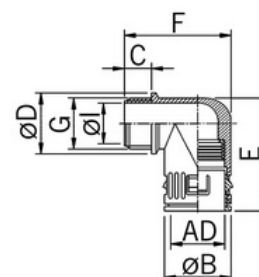

Hadicová spojka úhlová, 90°, plastová, černá, pro průměr 13,

Objednací kód: AG-5020.036.216

Jmenovitý průměr (mm): **13**

Stupeň krytí (IP): **IP68**

Otáčecí závit: **Ne**

Typ spojení: **Závit**

Velikost závitového připojení: **M16x1,5**

Závit - počet závitů: **1,5**

Délka závitů (mm): **12**

Celková výška (mm): **36,5**

Materiál těsnění: **TPE**

Největší vnější průměr (mm): **20**

Schv.v kombinaci s ochrannou hadicí CSA: **Ne**

Schv.v kombinaci s ochrannou hadicí VD TÜV/GGVS:

Ano

Schv.v kombinaci s ochrannou hadicí Lloyd's Register: **Ano** Rozsah provozní teploty (°C):

Jmenovitá velikost v palcích: **5/16 palce**

Provedení: **Úhel 90°**

Typ provedení: **Vnější závit**

Typ závitů: **Metrický**

Rozměry závitů CTG G:

Materiál závitů: **PA (polyamid)**

Celková délka (mm): **36**

Materiál: **PA (polyamid)**

Nejmenší vnitřní průměr (mm): **12**

Barva: **Černá**

Schv.v kombinaci s ochrannou hadicí UR: **Ano**

Schv.v kombinaci s ochrannou hadicí DIN EN 61386-23:

Ano

Příslušenství