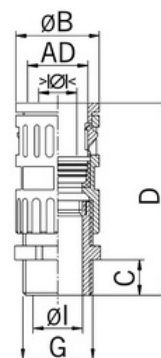

Hadicová spojka šroubovací, plastová, šedá, pro průměr 28,5m

Objednací kód: AG-5020.034.021

Jmenovitý průměr (mm): **28,5**

Stupeň krytí (IP): **IP68**

Otáčecí závit: **Ne**

Typ spojení: **Závit**

Velikost závitového připojení: **PG21**

Délka závitů (mm): **11**

Materiál těsnění: **TPE**

Největší vnější průměr (mm): **37**

Schv.v kombinaci s ochrannou hadicí CSA: **Ne**

Schv.v kombinaci s ochrannou hadicí VD TÜV/GGVS: **Ne**

Schv.v kombinaci s ochrannou hadicí Lloyd's Register: **Ano** Rozsah provozní teploty (°C):

Jmenovitá velikost v palcích: **3/4 palce**

Provedení: **Přímé**

Typ provedení: **Vnější závit**

Typ závitu: **Ostatní**

Rozměry závitu CTG G:

Celková délka (mm): **82**

Nejmenší vnitřní průměr (mm): **20**

Barva: **Šedá**

Schv.v kombinaci s ochrannou hadicí UR: **Ano**

Schv.v kombinaci s ochrannou hadicí DIN EN 61386-23: **Ano**

Příslušenství