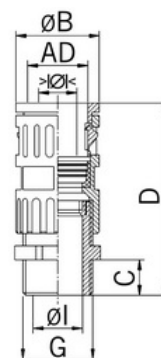

Hadicová spojka šroubovací, plastová, šedá, pro průměr 21,2m

Objednací kód: AG-5020.034.016

Jmenovitý průměr (mm): **21,2**

Stupeň krytí (IP): **IP68**

Otáčecí závit: **Ne**

Typ spojení: **Závit**

Velikost závitového připojení: **M16x1,5**

Délka závitů (mm): **10**

Materiál těsnění: **TPE**

Největší vnější průměr (mm): **29,5**

Schv.v kombinaci s ochrannou hadicí CSA: **Ne**

Schv.v kombinaci s ochrannou hadicí VD TÜV/GGVS: **Ne**

Schv.v kombinaci s ochrannou hadicí Lloyd's Register: **Ano** Rozsah provozní teploty (°C):

Jmenovitá velikost v palcích: **1/2 palce**

Provedení: **Přímé**

Typ provedení: **Vnější závit**

Typ závitu: **Ostatní**

Rozměry závitu CTG G:

Celková délka (mm): **72**

Nejmenší vnitřní průměr (mm): **14**

Barva: **Šedá**

Schv.v kombinaci s ochrannou hadicí UR: **Ano**

Schv.v kombinaci s ochrannou hadicí DIN EN 61386-23: **Ano**

Příslušenství