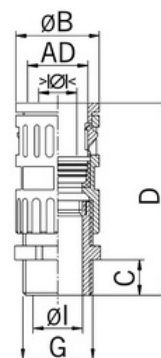

Hadicová spojka šroubovací, plastová, šedá, pro průměr 15,8m

Objednací kód: AG-5020.034.013

Jmenovitý průměr (mm): **15,8**

Stupeň krytí (IP): **IP68**

Otáčecí závit: **Ne**

Typ spojení: **Závit**

Velikost závitového připojení: **PG13,5**

Délka závitů (mm): **8**

Materiál těsnění: **TPE**

Největší vnější průměr (mm): **27**

Schv.v kombinaci s ochrannou hadicí CSA: **Ne**

Schv.v kombinaci s ochrannou hadicí VD TÜV/GGVS: **Ne**

Schv.v kombinaci s ochrannou hadicí Lloyd's Register: **Ano** Rozsah provozní teploty (°C):

Jmenovitá velikost v palcích: **3/8 palce**

Provedení: **Přímé**

Typ provedení: **Vnější závit**

Typ závitu: **Ostatní**

Rozměry závitu CTG G:

Celková délka (mm): **59**

Nejmenší vnitřní průměr (mm): **11**

Barva: **Šedá**

Schv.v kombinaci s ochrannou hadicí UR: **Ano**

Schv.v kombinaci s ochrannou hadicí DIN EN 61386-23: **Ano**

Příslušenství