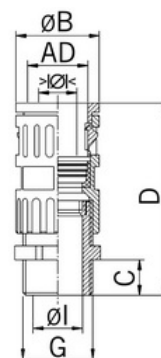

Závit - počet závitů: **1,5**

Délka závitů (mm): **10**

Materiál těsnění: **TPE**

Největší vnější průměr (mm): **44**

Schv.v kombinaci s ochrannou hadicí CSA: **Ne**

Schv.v kombinaci s ochrannou hadicí VD TÜV/GGVS: **Ne**

Schv.v kombinaci s ochrannou hadicí Lloyd's Register: **Ano**

Jmenovitá velikost v palcích: **1palcové**

Provedení: **Přímé**

Typ provedení: **Vnější závit**

Typ závitu: **Metrický**

Rozměry závitu CTG G:

Materiál závitu: **PA (polyamid)**

Celková délka (mm): **85**

Nejmenší vnitřní průměr (mm): **25**

Barva: **Černá**

Schv.v kombinaci s ochrannou hadicí UR: **Ano**

Schv.v kombinaci s ochrannou hadicí DIN EN 61386-23:

**Ano**