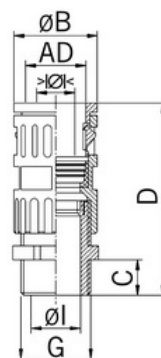

Hadicová spojka šroubovací, plastová, černá, pro průměr 28,5

Objednací kód: AG-5020.031.232

Jmenovitý průměr (mm): **28,5**

Stupeň krytí (IP): **IP68**

Otáčecí závit: **Ne**

Typ spojení: **Závit**

Velikost závitového připojení: **M32x1,5**

Závit - počet závitů: **1,5**

Délka závitů (mm): **11**

Materiál těsnění: **TPE**

Největší vnější průměr (mm): **37**

Schv.v kombinaci s ochrannou hadicí CSA: **Ne**

Schv.v kombinaci s ochrannou hadicí VD TÜV/GGVS: **Ne**

Schv.v kombinaci s ochrannou hadicí Lloyd's Register: **Ano**

Jmenovitá velikost v palcích: **3/4 palce**

Provedení: **Přímé**

Typ provedení: **Vnější závit**

Typ závitu: **Metrický**

Rozměry závitu CTG G:

Materiál závitu: **PA (polyamid)**

Celková délka (mm): **82**

Nejmenší vnitřní průměr (mm): **18**

Barva: **Černá**

Schv.v kombinaci s ochrannou hadicí UR: **Ano**

Schv.v kombinaci s ochrannou hadicí DIN EN 61386-23:

Ano

Schv.v kombinaci s ochrannou hadicí Lloyd's Register: **Ano**

Rozsah provozní teploty (°C):

Příslušenství