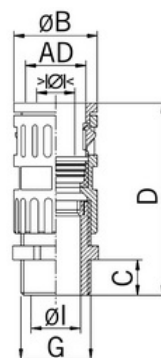

Hadicová spojka šroubovací, plastová, černá, pro průměr 21,2

Objednací kód: AG-5020.031.225

Jmenovitý průměr (mm): **21,2**

Stupeň krytí (IP): **IP68**

Otáčecí závit: **Ne**

Typ spojení: **Závit**

Závit - počet závitů: **1,5**

Délka závitů (mm): **8**

Materiál těsnění: **TPE**

Největší vnější průměr (mm): **33,5**

Schv.v kombinaci s ochrannou hadicí CSA: **Ne**

Schv.v kombinaci s ochrannou hadicí VD TÜV/GGVS: **Ne**

Schv.v kombinaci s ochrannou hadicí Lloyd's Register: **Ano** Rozsah provozní teploty (°C):

Jmenovitá velikost v palcích: **1/2 palce**

Provedení: **Přímé**

Typ provedení: **Vnější závit**

Typ závitu: **Metrický**

Materiál závitu: **PA (polyamid)**

Celková délka (mm): **70**

Nejmenší vnitřní průměr (mm): **16**

Barva: **Černá**

Schv.v kombinaci s ochrannou hadicí UR: **Ano**

Schv.v kombinaci s ochrannou hadicí DIN EN 61386-23: **Ano**

Příslušenství