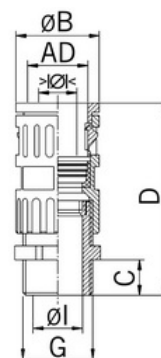

Hadicová spojka šroubovací, plastová, černá, pro průměr 15,8

Objednací kód: AG-5020.031.220

Jmenovitý průměr (mm): **15,8**

Stupeň krytí (IP): **IP68**

Otáčecí závit: **Ne**

Typ spojení: **Závit**

Velikost závitového připojení: **M20x1,5**

Závit - počet závitů: **1,5**

Délka závitů (mm): **8**

Materiál těsnění: **TPE**

Největší vnější průměr (mm): **23**

Schv.v kombinaci s ochrannou hadicí CSA: **Ne**

Schv.v kombinaci s ochrannou hadicí VD TÜV/GGVS: **Ne**

Schv.v kombinaci s ochrannou hadicí Lloyd's Register: **Ano**

Jmenovitá velikost v palcích: **3/8 palce**

Provedení: **Přímé**

Typ provedení: **Vnější závit**

Typ závitu: **Metrický**

Rozměry závitu CTG G:

Materiál závitu: **PA (polyamid)**

Celková délka (mm): **59**

Nejmenší vnitřní průměr (mm): **13**

Barva: **Černá**

Schv.v kombinaci s ochrannou hadicí UR: **Ano**

Schv.v kombinaci s ochrannou hadicí DIN EN 61386-23:

Ano

Příslušenství