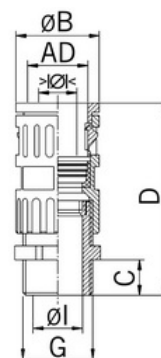

Hadicová spojka šroubovací, plastová, černá, pro průměr 13,0

Objednací kód: AG-5020.031.216

Jmenovitý průměr (mm): **13**

Stupeň krytí (IP): **IP68**

Otáčecí závit: **Ne**

Typ spojení: **Závit**

Velikost závitového připojení: **M16x1,5**

Závit - počet závitů: **1,5**

Délka závitů (mm): **8**

Materiál těsnění: **TPE**

Největší vnější průměr (mm): **20**

Schv.v kombinaci s ochrannou hadicí CSA: **Ne**

Schv.v kombinaci s ochrannou hadicí VD TÜV/GGVS: **Ne**

Schv.v kombinaci s ochrannou hadicí Lloyd's Register: **Ano**

Jmenovitá velikost v palcích: **5/16 palce**

Provedení: **Přímé**

Typ provedení: **Vnější závit**

Typ závitu: **Metrický**

Rozměry závitu CTG G:

Materiál závitu: **PA (polyamid)**

Celková délka (mm): **53**

Nejmenší vnitřní průměr (mm): **9,5**

Barva: **Černá**

Schv.v kombinaci s ochrannou hadicí UR: **Ano**

Schv.v kombinaci s ochrannou hadicí DIN EN 61386-23:

Ano

Příslušenství