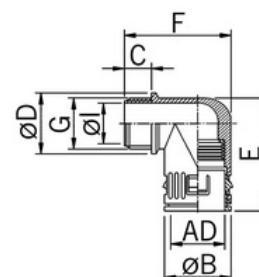

Hadicová spojka úhlová, 90°, plastová, černá, pro průměr 42,

Objednací kód: AG-5020.028.236

Jmenovitý průměr (mm): **42,5**

Stupeň krytí (IP): **IP68**

Otáčecí závit: **Ne**

Typ spojení: **Závit**

Velikost závitového připojení: **PG36**

Délka závitů (mm): **15**

Celková výška (mm): **72**

Materiál těsnění: **TPE**

Největší vnější průměr (mm): **52**

Schv.v kombinaci s ochrannou hadicí CSA: **Ne**

Schv.v kombinaci s ochrannou hadicí VD TÜV/GGVS:

Ano

Schv.v kombinaci s ochrannou hadicí Lloyd's Register: **Ano** Rozsah provozní teploty (°C):

Jmenovitá velikost v palcích: **1 1/4 palce**

Provedení: **Úhel 90°**

Typ provedení: **Vnější závit**

Typ závitu: **Ostatní**

Rozměry závitu CTG G:

Celková délka (mm): **83**

Materiál: **PA (polyamid)**

Nejmenší vnitřní průměr (mm): **36,5**

Barva: **Černá**

Schv.v kombinaci s ochrannou hadicí UR: **Ano**

Schv.v kombinaci s ochrannou hadicí DIN EN 61386-23:

Ano

Příslušenství