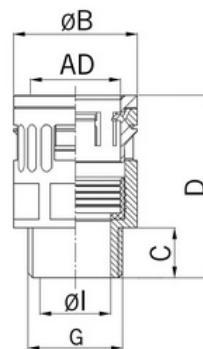

Hadicová spojka, plastová, černá, pro průměr 21,2mm

Objednací kód: AG-5020.027.209E

Jmenovitý průměr (mm): **21,2**

Stupeň krytí (IP): **IP68**

Otáčecí závit: **Ne**

Typ spojení: **Závit**

Velikost závitového připojení: **Ostatní**

Délka závitů (mm): **13**

Materiál těsnění: **TPE**

Největší vnější průměr (mm): **29,5**

Schv.v kombinaci s ochrannou hadicí CSA: **Ne**

Schv.v kombinaci s ochrannou hadicí VD TÜV/GGVS: **Ne**

Schv.v kombinaci s ochrannou hadicí Lloyd's Register: **Ano** Rozsah provozní teploty (°C):

Jmenovitá velikost v palcích:

Provedení: **Přímé**

Typ provedení: **Ostatní**

Typ závitů: **Ostatní**

Rozměry závitů CTG G:

Celková délka (mm): **43,5**

Nejmenší vnitřní průměr (mm): **15,4**

Barva: **Černá**

Schv.v kombinaci s ochrannou hadicí UR: **Ano**

Schv.v kombinaci s ochrannou hadicí DIN EN 61386-23: **Ne**

Příslušenství