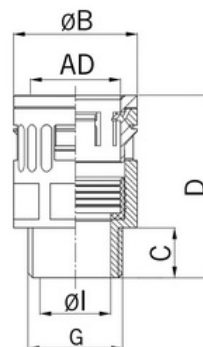

Velikost závitového připojení: **PG16**

Délka závitů (mm): **12**

Materiál těsnění: **TPE**

Největší vnější průměr (mm): **37**

Schv.v kombinaci s ochrannou hadicí CSA: **Ne**

Schv.v kombinaci s ochrannou hadicí VD TÜV/GGVS: **Ne**

Schv.v kombinaci s ochrannou hadicí Lloyd's Register: **Ano** Rozsah provozní teploty (°C):

Jmenovitá velikost v palcích:

Provedení: **Přímé**

Typ provedení: **Ostatní**

Typ závitů: **Ostatní**

Rozměry závitů CTG G:

Celková délka (mm): **48,5**

Nejmenší vnitřní průměr (mm): **17**

Barva: **Černá**

Schv.v kombinaci s ochrannou hadicí UR: **Ano**

Schv.v kombinaci s ochrannou hadicí DIN EN 61386-23: **Ne**