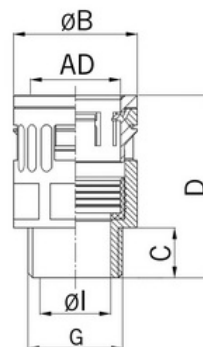

Velikost závitového připojení: **Ostatní**

Délka závitů (mm): **10**

Materiál těsnění: **TPE**

Největší vnější průměr (mm): **23**

Schv.v kombinaci s ochrannou hadicí CSA: **Ne**

Schv.v kombinaci s ochrannou hadicí VD TÜV/GGVS: **Ne**

Schv.v kombinaci s ochrannou hadicí Lloyd's Register: **Ano** Rozsah provozní teploty (°C):

Jmenovitá velikost v palcích:

Provedení: **Přímé**

Typ provedení: **Ostatní**

Typ závitů: **Ostatní**

Rozměry závitů CTG G:

Celková délka (mm): **37**

Nejmenší vnitřní průměr (mm): **12,5**

Barva: **Černá**

Schv.v kombinaci s ochrannou hadicí UR: **Ano**

Schv.v kombinaci s ochrannou hadicí DIN EN 61386-23: **Ne**